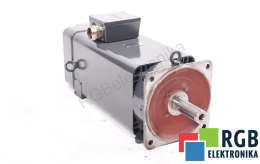

1PH6137-4HB46 10.5KW 62A SIEMENS ID28274

Używany SIEMENS 1PH6137-4HB46
Sprzęt przetestowany i wyczyszczony.
24 miesiące gwarancji
Dedykowany kurier
Wysyłka w 24h

DANE TECHNICZNE

PRODUCENT	SIEMENS
MODEL	1PH6137-4HB46
KATEGORIA	Silniki wrzecionowe
WAGA [KG]	100.0

WSPARCIE DOSTĘPNE 24/7
[+48 71 750 09 78](tel:+48717500978)

NAPISZ DO NAS
info@rgbelektronika.pl

STANOWISKO TESTOWE

Dysponujemy opracowanymi przez nas stanowiskami testowymi, dzięki którym sprawdzamy czy urządzenie jest sprawne. To za pomocą tych stanowisk testujemy naprawione urządzenie, na które dajemy później aż 24 miesiące gwarancji, a Ty możesz mieć pewność, że twój sprzęt został naprawiony w serwisie świadczącym usługi najwyższej jakości.

PRODUKTY Z OFERTY RGB ELEKTRONIKA TO:

NAJWYŻSZA JAKOŚĆ

Każdy produkt poddawany jest specjalistycznej ocenie, na podstawie najlepszej jakości, by zagwarantować ich bezawaryjną pracę. Dzięki temu możesz mieć pewność, że urządzenie **SIEMENS 1PH6137-4HB46** zostało przygotowane z największą starannością.